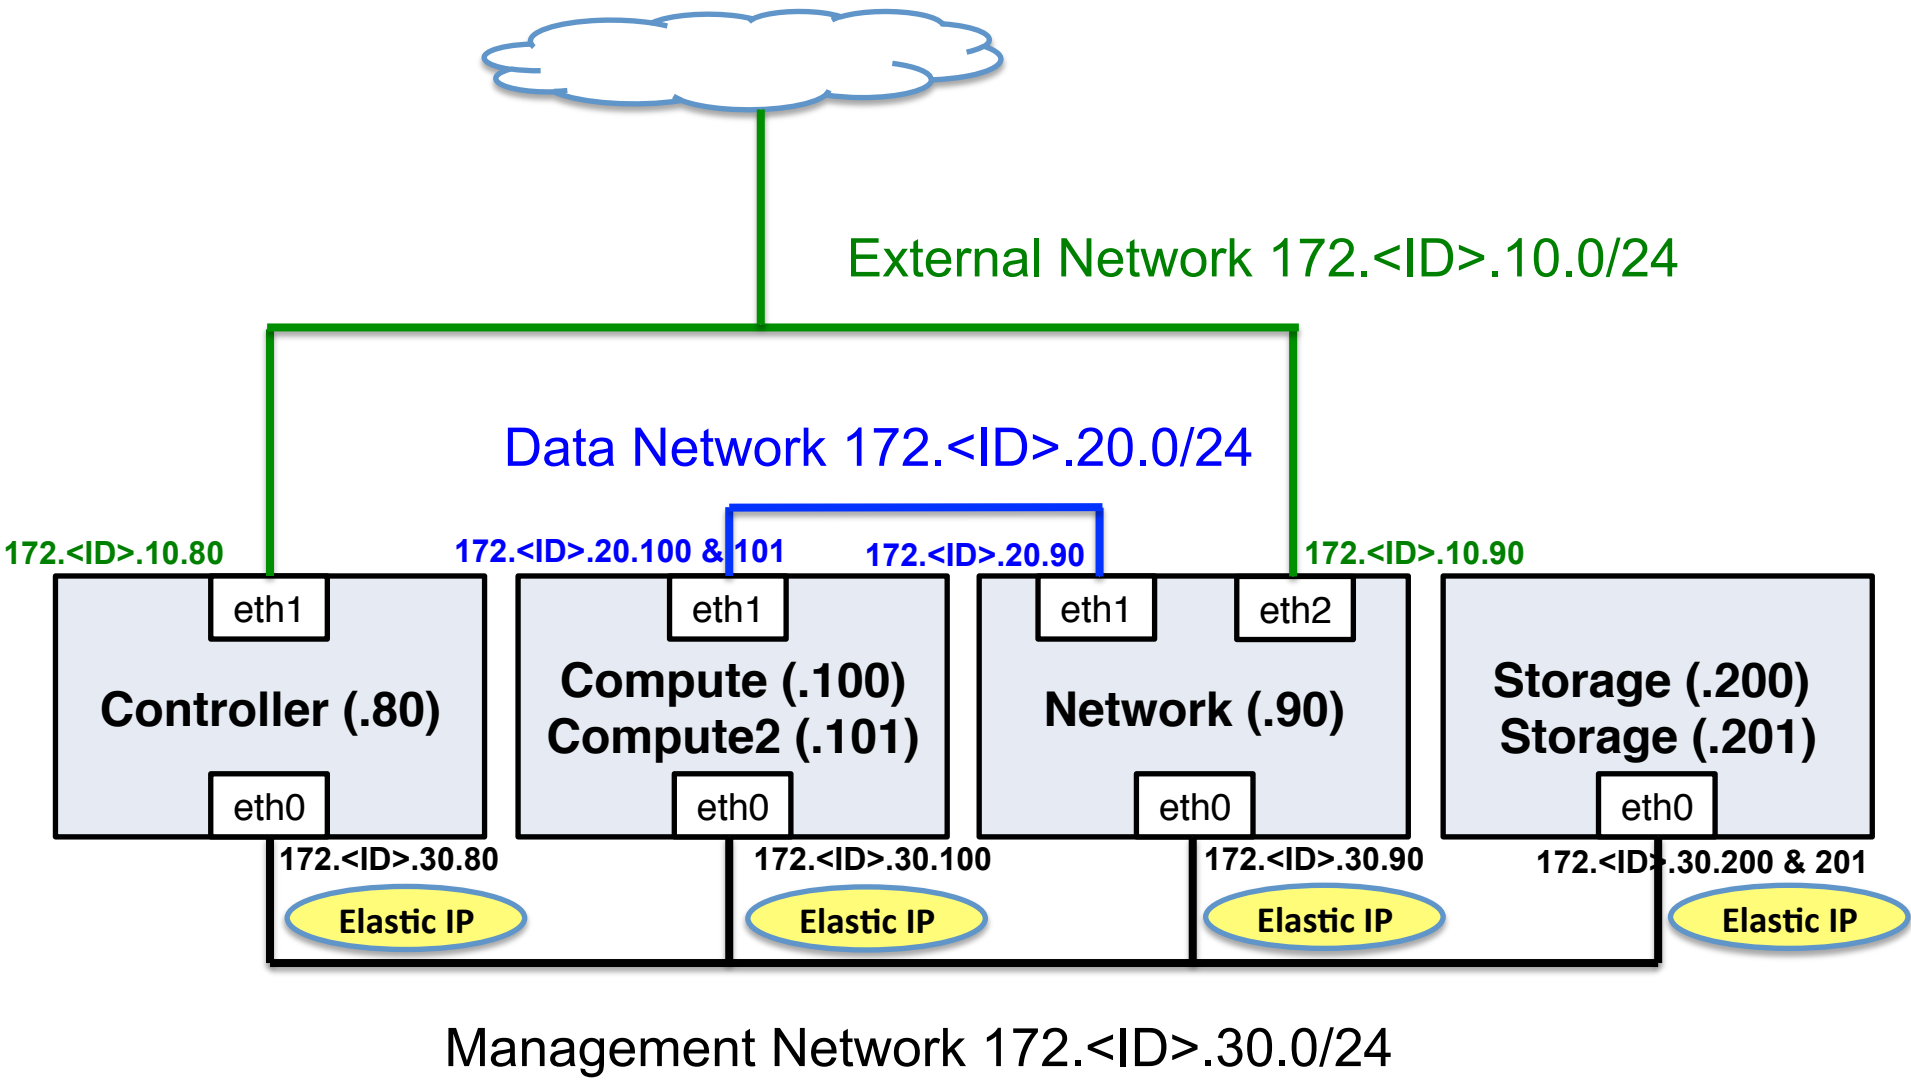

ネットワーク図 (6台環境)

コンポーネント図 (6台環境)

Controller Node

Compute Node x 2

Network Node

Storage Node x 2