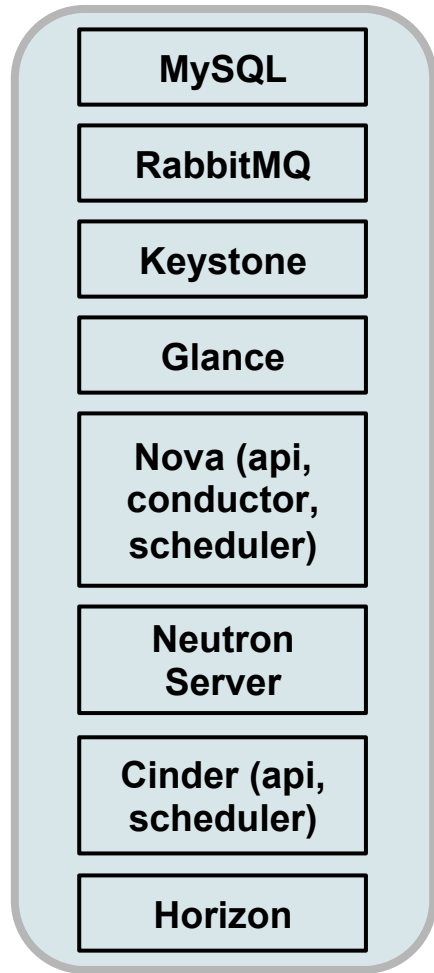

ネットワーク図 (6台環境)

コンポーネント図 (6台環境)

Controller Node

Compute Node x 2

Network Node

Storage Node x 2